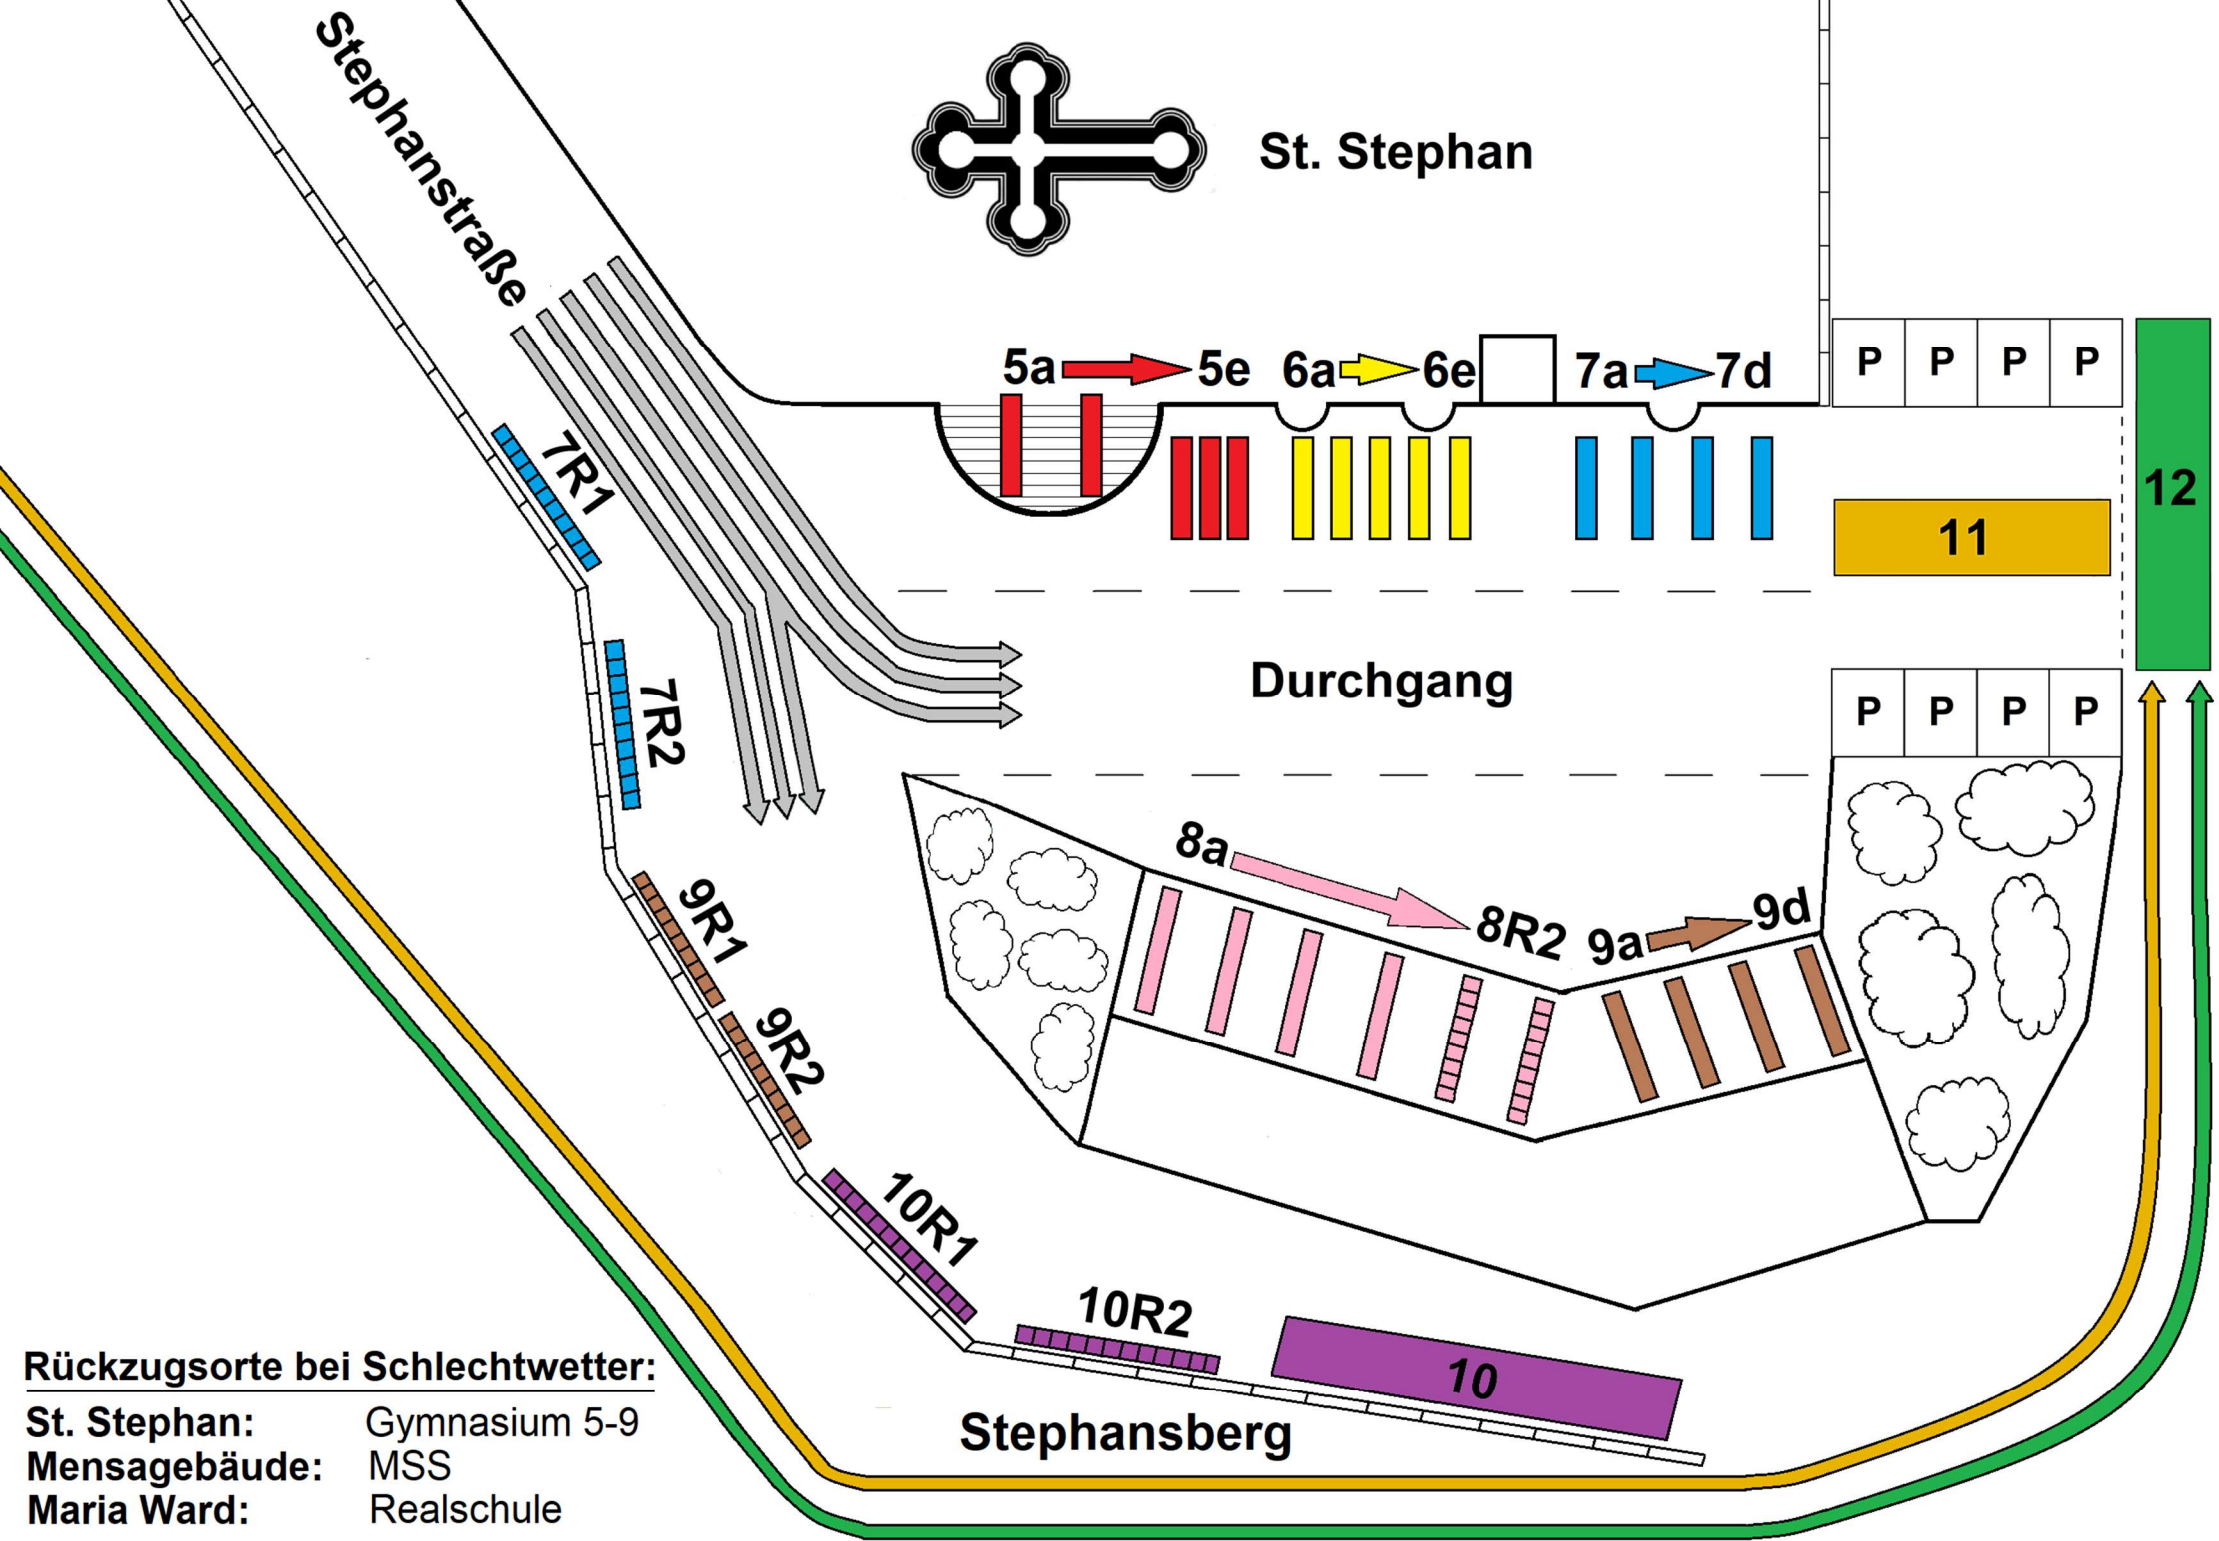

St. Stephan

**Rückzugsorte bei Schlechtwetter:**

- St. Stephan: Gymnasium 5-9
- Mensagebäude: MSS
- Maria Ward: Realschule